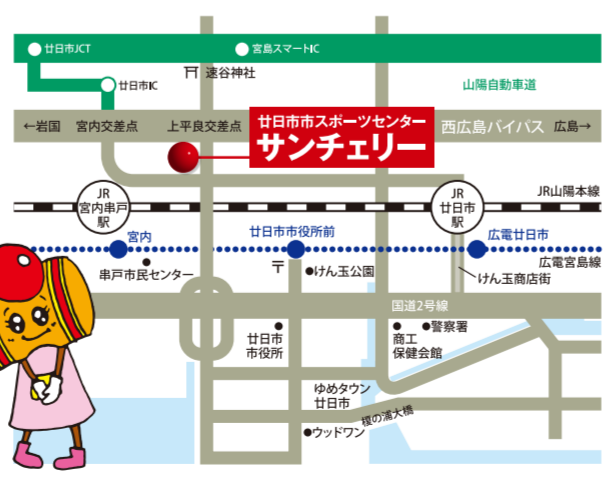

WOOD ONE Kendama World Cup

ウッドワン けん玉ワールドカップ廿日市 2016

Hatsukaichi 2016

7.23 SAT 10:00-18:00 **予選** **7.24 SUN** 10:00-18:00 **決勝** **入場無料**

廿日市市スポーツセンター サンチェリー
広島県廿日市市串戸6-1-1 tel.0829-31-5980

サンチェリーにて参加選手も持っている **紙けん玉プレゼント!**
●両日先着の方にプレゼント(数量限定)
●1F飲食・2F物販会場にてお買い上げの方にもプレゼント実施(数量限定)

Who will be the winner?

夜 23 SAT はパフォーマー達が街に繰り出す!
競技会場とは一味違った気軽な雰囲気、国内外のトッププレーヤーと交流しよう!
エキシビジョン in 串戸 Welcome Party ~けん玉 de ナイ!
●開会 / 17:00~ ●開会 / 19:00~
●場所 / 廿日市市串戸市民センター ●場所 / けん玉商店街特設会場(桑原旅館横駐車場)

【主催】 ●けん玉ワールドカップ廿日市実行委員会
●(一社)グローバルけん玉ネットワーク
【共催】 廿日市市、廿日市商工会議所、広島西部木材同業組合、(一社)はつかいち観光協会
【特別協賛】 森ウッドワン
【協力】 広島県、廿日市市木材利用センター、廿日市商工会議所青年部、広島西部木材振興協同組合、
広島県西部木材青年協議会、廿日市市国際交流協会
廿日市駅通り商店会(けん玉商店街)、FMはつかいち76.1MHz、興イワタ木工、砂原夢企画、はつかいちワクワク塾、徳本郷
【後援】 (一社)広島県観光連盟、廿日市市教育委員会、佐伯商工会、大野町商工会、宮島商工会、(一社)宮島観光協会 (※不同)

Event Map

2Fイベント・物販会場にてけん玉各種、グッズの販売
1F飲食会場にて美味しいものをたくさんご利用しております!