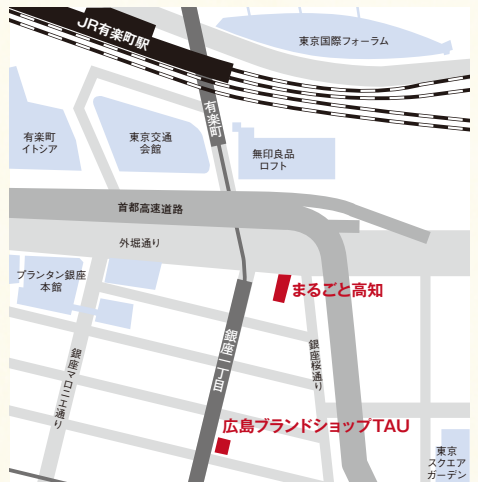

広島県
広島ブランドショップTAU
中央区銀座1-6-10
銀座上ビルディング
☎03-5579-9952 <http://www.tau-hiroshima.jp/>
営業時間 ショップ 10:30~20:00
※その他はホームページを参照
休日 年中無休 (12/31~1/2を除く)

山口県
おいでませ山口館
中央区日本橋2-3-4 日本橋プラザビル1階
☎03-3231-1863
<http://www.oidemase-t.jp>
営業時間 10:30~19:00
休日 年中無休 (12/31~1/3を除く)