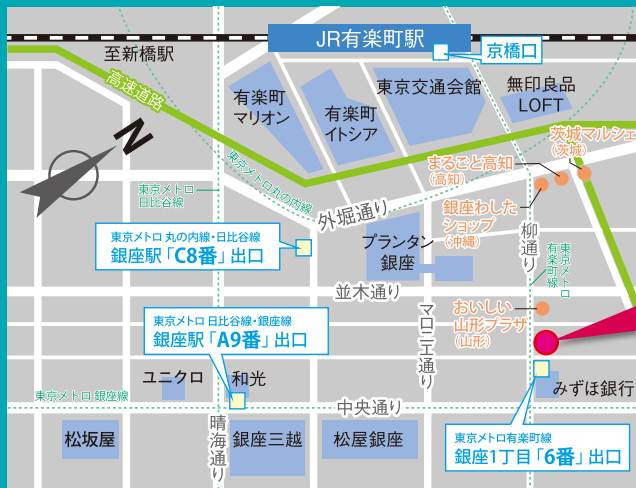

※表示価格は全て税込です。

tau
SETOUCHI
HIROSHIMA

【ショップや商品の詳しい情報はHPで】 <http://www.tau-hiroshima.jp>

tau 広島

検索

●QRコード